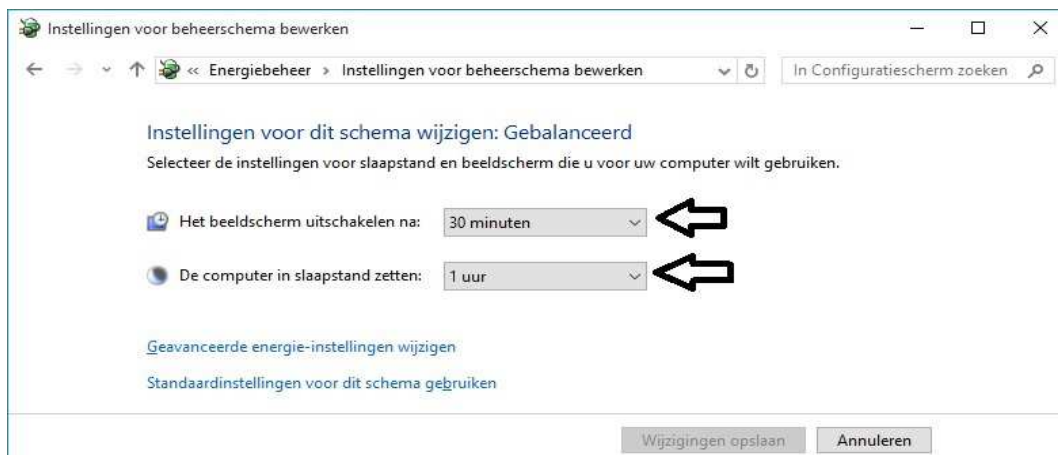

Via de bovenstaande keuze komt U in het onderstaande scherm terecht: