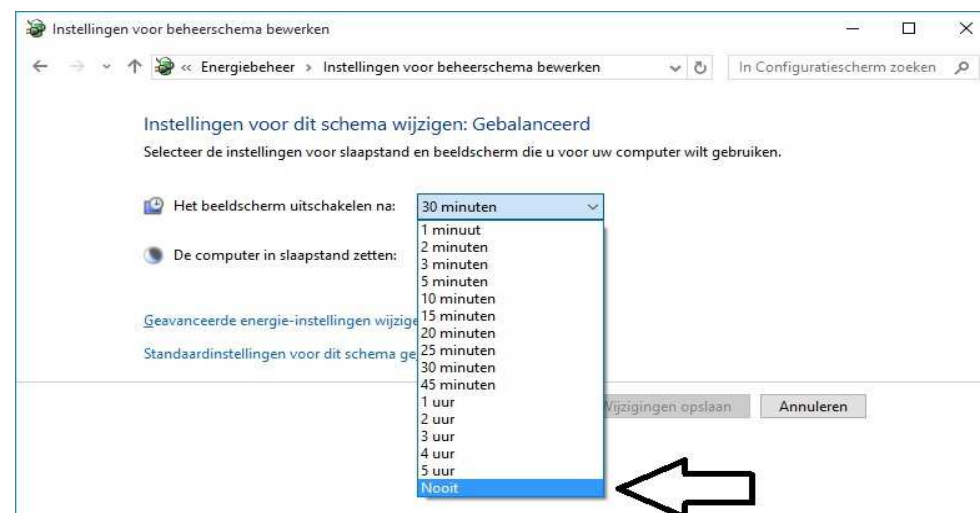

Hier kunt U (opnieuw) de instellingen voor uw beelscherm wijzigen.