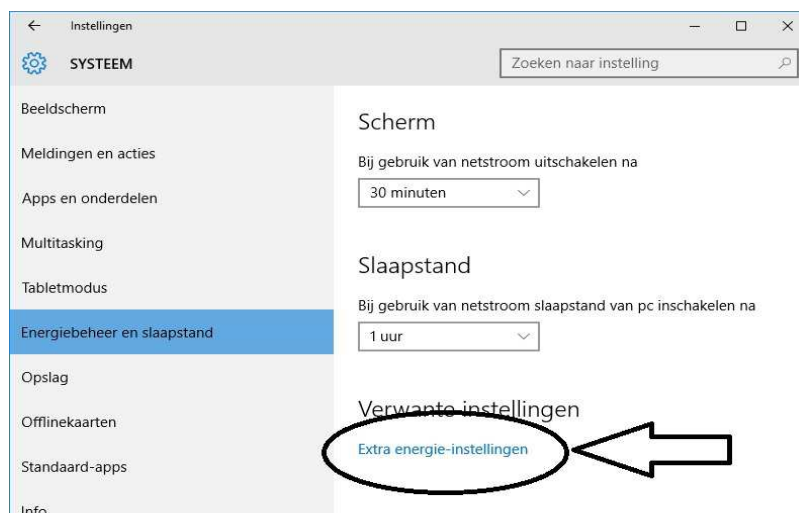

Zie het scherm op de volgende pagina ...

Stap 3: Kies in het menu: SYSTEEM aan de linkerkzijde in het menu de keuze: Energiebeheer en slaapstand

Stap 4: Via: Energiebeheer en slaapstand komt U aan de rechterzijde in een menu terecht waarin U de scherminstellingen en Slaapstand van uw computer kunt inregelen. Zie het scherm hieronder:

De scherm-energie-instelling is in te regelen:

en de slaapstand instelling van uw computer kunt U regelen:

Klik onderaan in het rechter deel van het scherm op:

[Extra energie-instellingen](#)

Via Extra energie-instellingen komt U in het onderstaande scherm terecht:  
Via de keuze aan de rechter zijde: De schema-instellingen wijzigen  
komt U opnieuw in een instellingen-scherm terecht.