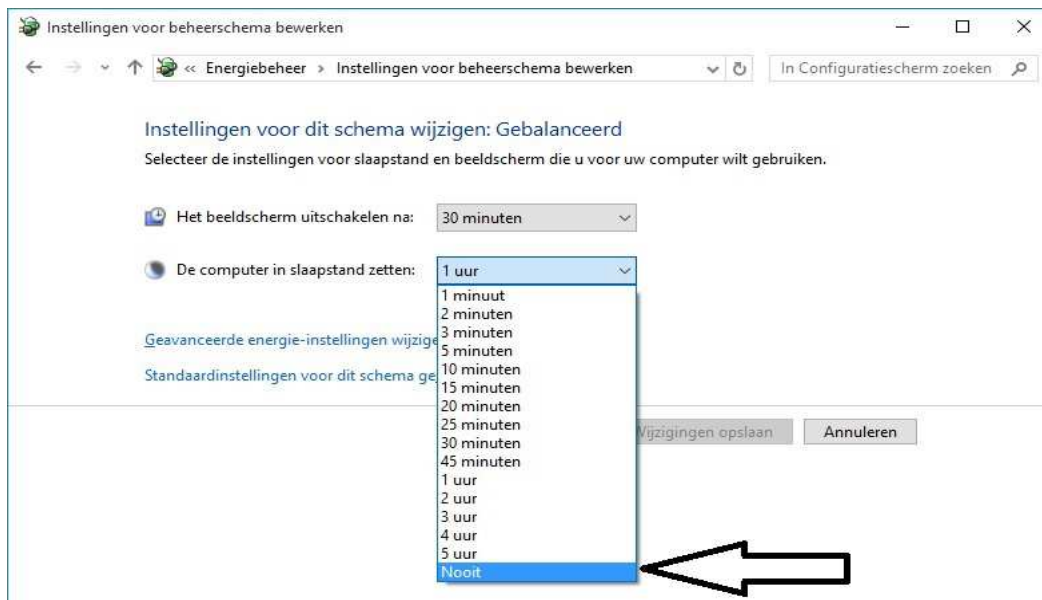

en de slaapstand instellingen voor uw computer:

U kunt dit .pdf bestand eenvoudig uitprinten of downloaden op uw computer.
U mag dit .pdf bestand nadien vrij verspreiden en ook mailen naar andere computergebruikers.
Voor meer help-informatie, tips en trucs kunt U terecht op het navolgende internetadressen:

www.startnederland.nl/help of op: www.Windows10help.nl

Dit .pdf bestand kunt U ook terugvinden via één van de bovenstaande internet-adressen.

Dit .pdf document wordt U aangeboden door: **www.startnederland.nl**