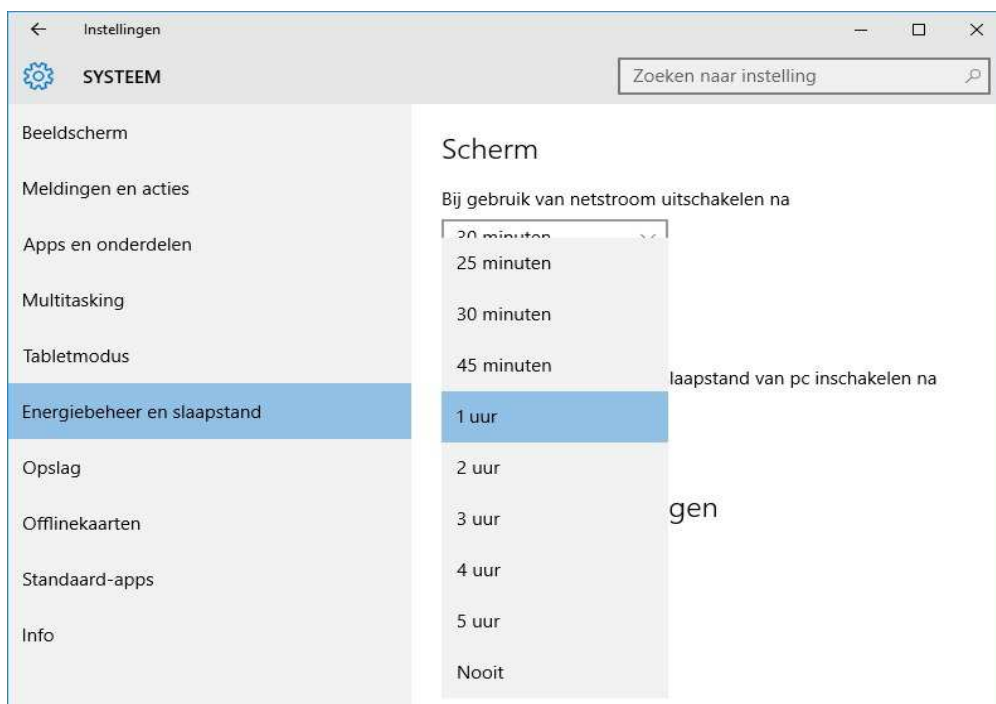

## Energiebeheer en slaapstand instellingen

Hieronder wordt aangegeven waar zich in Windows 10 de energiebeheer en de slaapstand instellingen bevinden en hoe U de computer kunt configureren zodat de computer altijd aanblijft.

- Stap 1: Klik op: Start  
Klik via de linker muisknop op: Instellingen  
Zie het scherm hieronder:

- Stap 2: Klik in het menu: INSTELLINGEN op de keuze: Systeem  
Zie het scherm hieronder:

Heeft U op: Systeem geklikt, dan komt U vervolgens in het menu: SYSTEEM terecht,

Zie het scherm op de volgende pagina ...

Stap 3: Kies in het menu: SYSTEEM aan de linkerkzijde in het menu de keuze: Energiebeheer en slaapstand

Stap 4: Via: Energiebeheer en slaapstand komt U aan de rechterzijde in een menu terecht waarin U de scherminstellingen en Slaapstand van uw computer kunt inregelen. Zie het scherm hieronder:

De scherm-energie-instelling is in te regelen:

en de slaapstand instelling van uw computer kunt U regelen:

Klik onderaan in het rechter deel van het scherm op:

[Extra energie-instellingen](#)

Via Extra energie-instellingen komt U in het onderstaande scherm terecht:  
Via de keuze aan de rechter zijde: De schema-instellingen wijzigen  
komt U opnieuw in een instellingen-scherm terecht.