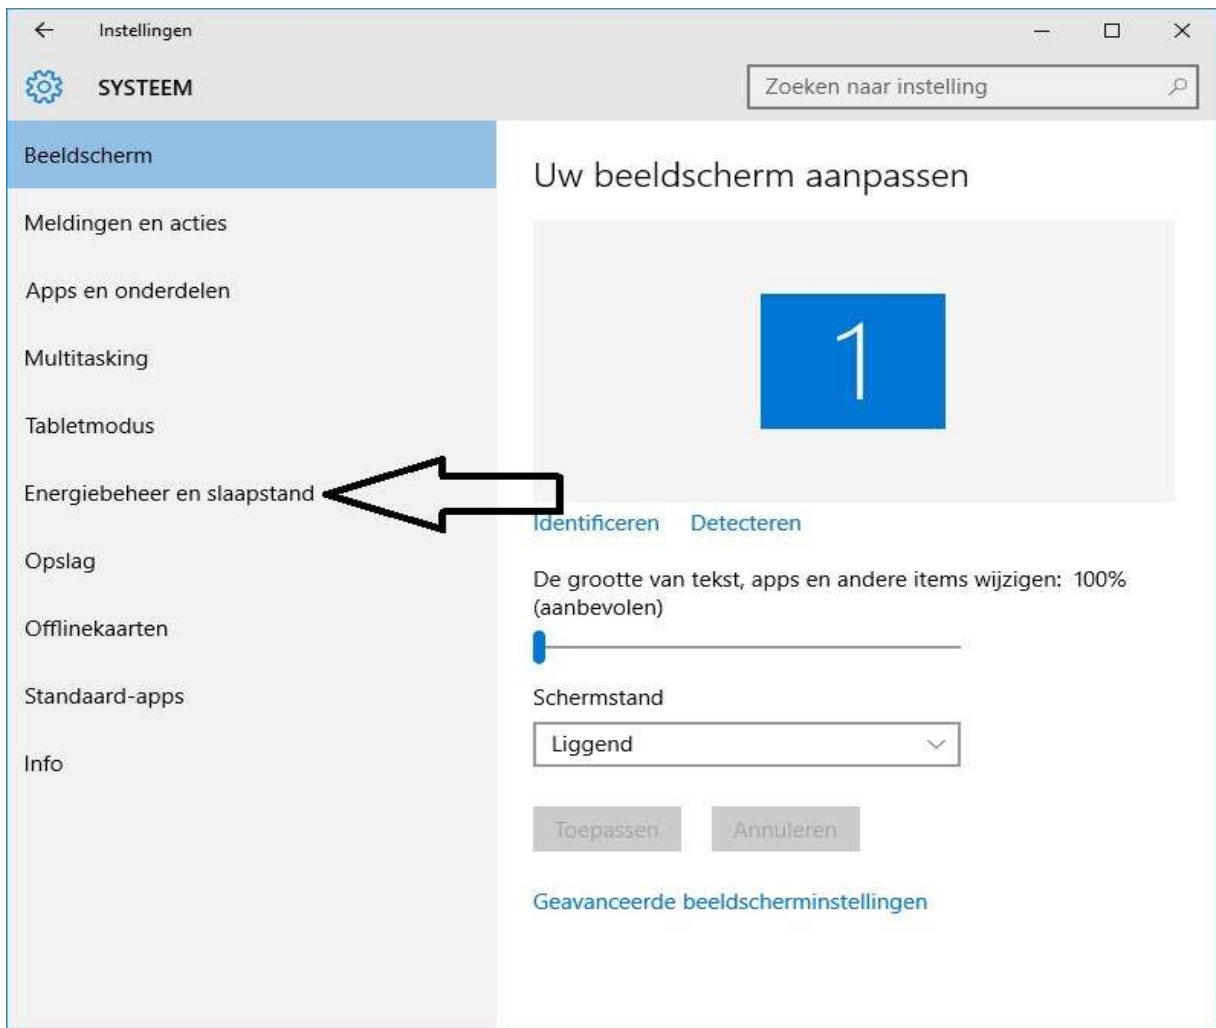

## Energiebeheer en slaapstand instellingen

Hieronder wordt aangegeven waar zich in Windows 10 de energiebeheer en de slaapstand instellingen bevinden en hoe U de computer kunt configureren zodat de computer altijd aanblijft.

- Stap 1: Klik op: Start  
Klik via de linker muisknop op: Instellingen  
Zie het scherm hieronder:

- Stap 2: Klik in het menu: INSTELLINGEN op de keuze: Systeem  
Zie het scherm hieronder:

Heeft U op: Systeem geklikt, dan komt U vervolgens in het menu: SYSTEEM terecht,

Zie het scherm op de volgende pagina ...

Stap 3: Kies in het menu: SYSTEEM aan de linkerkzijde in het menu de keuze: Energiebeheer en slaapstand

Stap 4: Via: Energiebeheer en slaapstand komt U aan de rechterzijde in een menu terecht waarin U de scherminstellingen en Slaapstand van uw computer kunt inregelen. Zie het scherm hieronder: