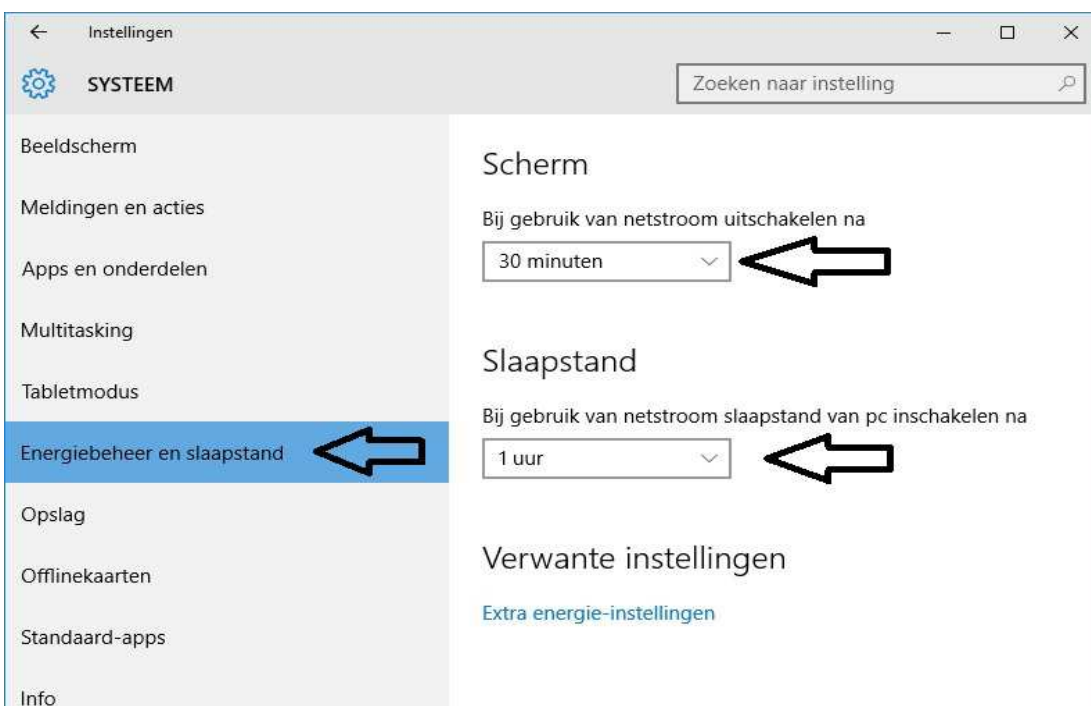

## Energiebeheer en slaapstand instellingen

Hieronder wordt aangegeven waar zich in Windows 10 de energiebeheer en de slaapstand instellingen bevinden en hoe U de computer kunt configureren zodat de computer altijd aanblijft.

- Stap 1: Klik op: Start  
Klik via de linker muisknop op: Instellingen  
Zie het scherm hieronder:

- Stap 2: Klik in het menu: INSTELLINGEN op de keuze: Systeem  
Zie het scherm hieronder:

Heeft U op: Systeem geklikt, dan komt U vervolgens in het menu: SYSTEEM terecht,

Zie het scherm op de volgende pagina ...

Stap 3: Kies in het menu: SYSTEEM aan de linkerkzijde in het menu de keuze: Energiebeheer en slaapstand

Stap 4: Via: Energiebeheer en slaapstand komt U aan de rechterzijde in een menu terecht waarin U de scherminstellingen en Slaapstand van uw computer kunt inregelen. Zie het scherm hieronder: