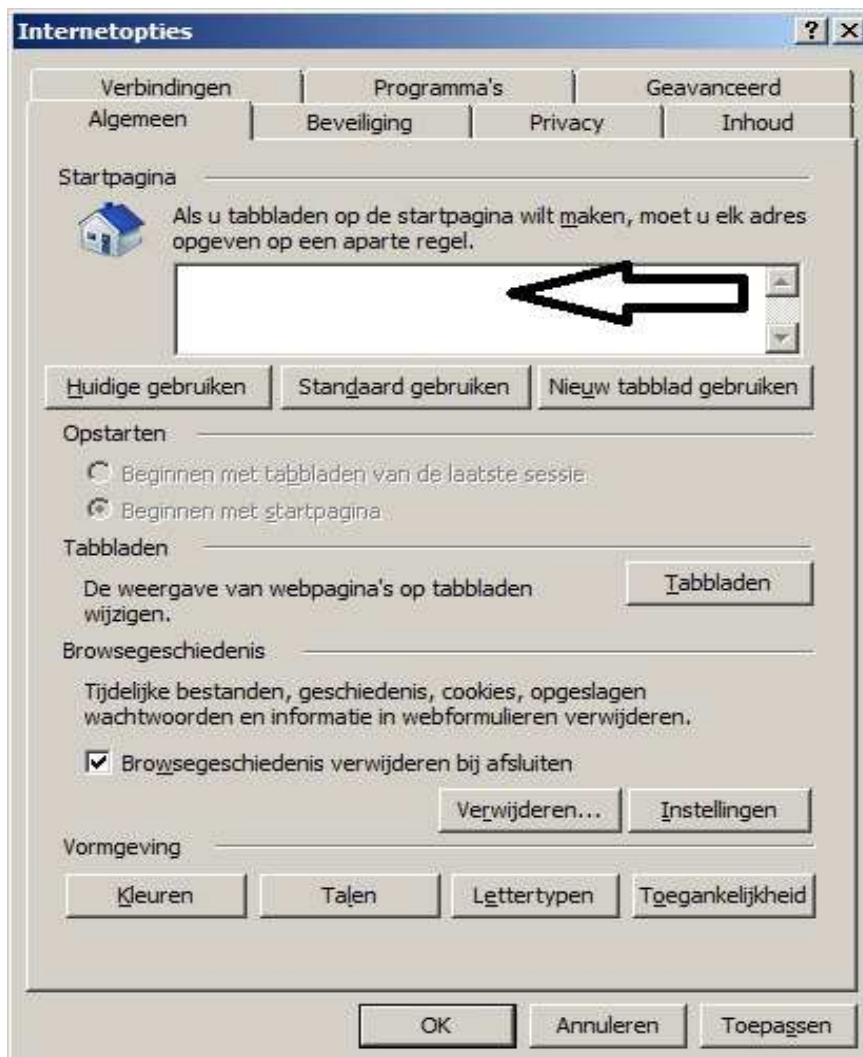

Er verschijnt dan een menu:

Vink het bovenste item aan: **Menubalk** met de linker muisknop.

De Menubalk staat nu aan :

Stap 4 : **www.StartNederland.nl** instellen als opstartpagina

Klik met de linker-muisknop in uw menu-balk op: **Extra**

Kies vervolgens met uw linker-muisknop onderaan de menukeuze:

Internetopties

Er verschijnt nu een nieuw scherm op uw bureaublad, genaamd: Internetopties, zie afbeelding hieronder ...

In dit nieuwe scherm, in het tabblad: Algemeen ziet U nu een wit vlak, zie afbeelding hieronder. Staat hier al iets in, klik dan in het witte vlak en verwijder alles met de Backspace- en/of de Delete-toets. Het vlak moet leeg gemaakt worden, verwijder alles wat erin staat.