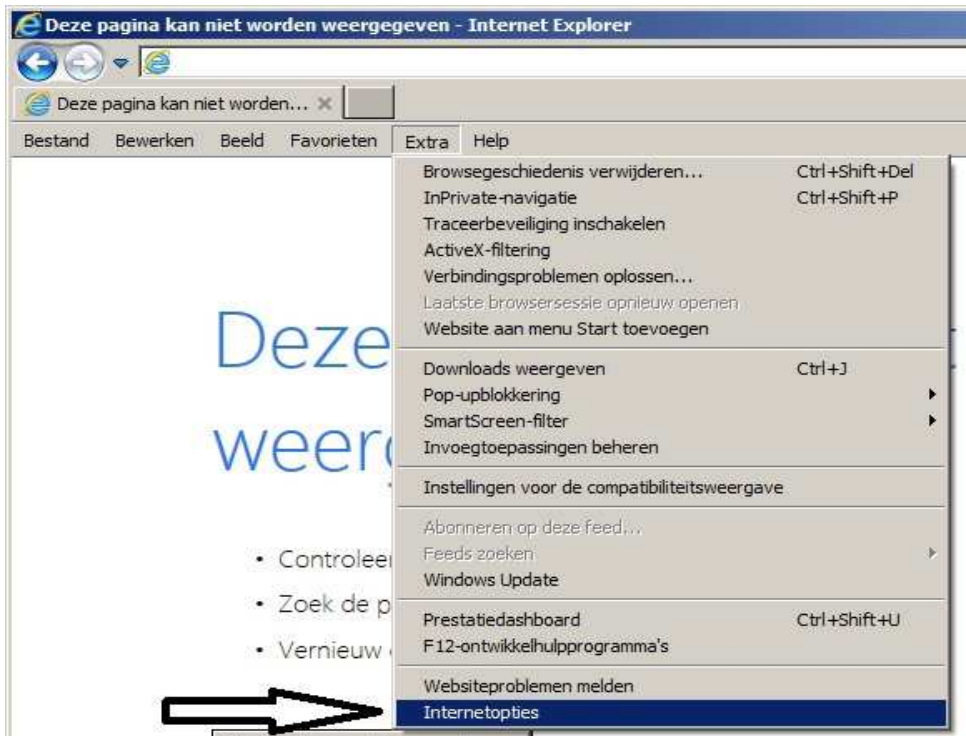

Er verschijnt dan een menu:

Vink het bovenste item aan: **Menubalk** met de linker muisknop.

De Menubalk staat nu aan :

Stap 4 : **www.StartNederland.nl** instellen als opstartpagina

Klik met de linker-muisknop in uw menu-balk op: **Extra**

Kies vervolgens met uw linker-muisknop onderaan de menukeuze:

Internetopties

Er verschijnt nu een nieuw scherm op uw bureaublad, genaamd: Internetopties, zie afbeelding hieronder ...

In dit nieuwe scherm, in het tabblad: Algemeen ziet U nu een wit vlak, zie afbeelding hieronder. Staat hier al iets in, klik dan in het witte vlak en verwijder alles met de Backspace- en/of de Delete-toets. Het vlak moet leeg gemaakt worden, verwijder alles wat erin staat.