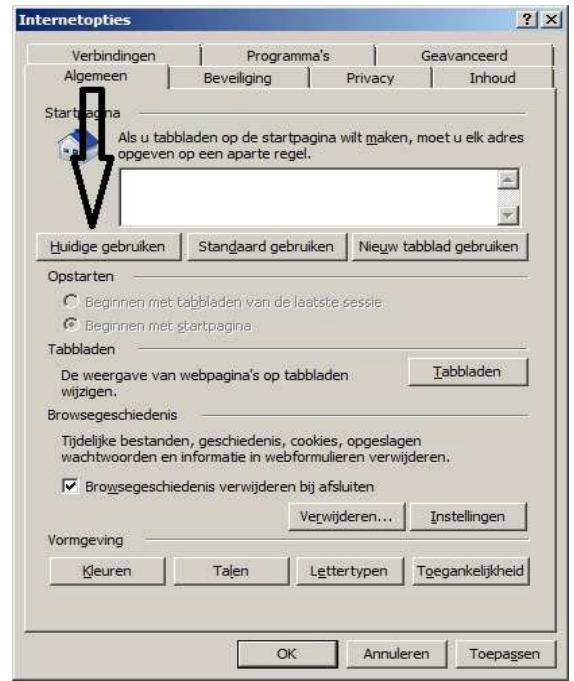

Schermscherm Keuze B :

Klik tot slot onderaan op de keuze:

Ok

of

Toepassen