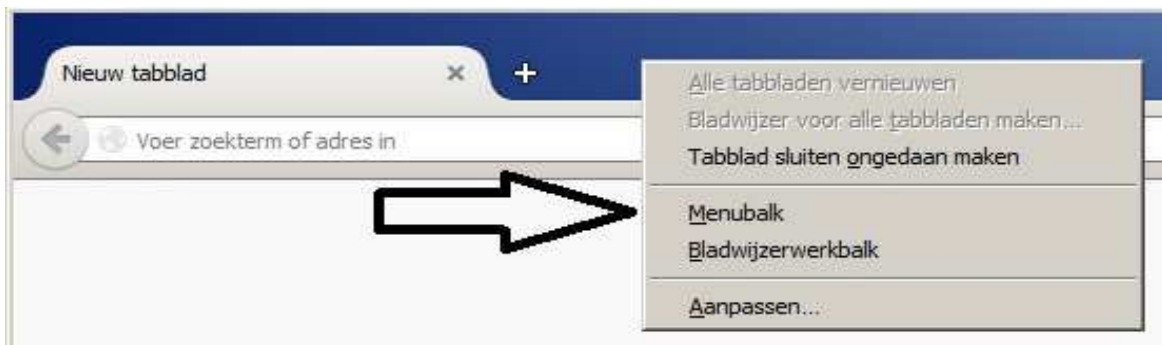

## Stap 3: Zet uw Menubalk aan in uw Mozilla Firefox browser

De Menubalk ziet er in Firefox als volgt uit...

Staat uw Menubalk al aan, ga dan naar stap 4

De Menubalk kunt U in uw Firefox-browser als volgt aanzetten:

Klik met de rechter muisknop op het bovenste blauwe gedeelte, boven de witte adresbalk.

Er verschijnt dan een menu:

Vink het middelste item aan: **Menubalk**

De Menubalk staat nu aan :

Stap 4 : **www.StartNederland.nl** instellen als opstartpagina