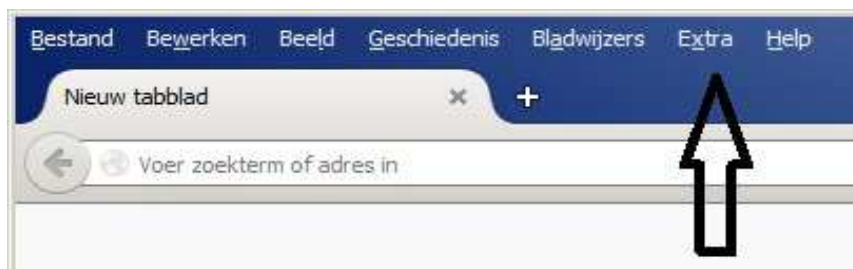

Klik met de rechter muisknop op het bovenste blauwe gedeelte, boven de witte adresbalk.

Er verschijnt dan een menu:

Vink het middelste item aan: **Menubalk**

De Menubalk staat nu aan :

Stap 4 : **www.StartNederland.nl** instellen als opstartpagina

Klik met de linker-muisknop in uw Menubalk op: **Extra**

Kies vervolgens met uw linker-muisknop onderaan de menukeuze: **Opties**

Er verschijnt nu een nieuw scherm op uw bureaublad, genaamd: Opties, zie afbeelding hieronder ...