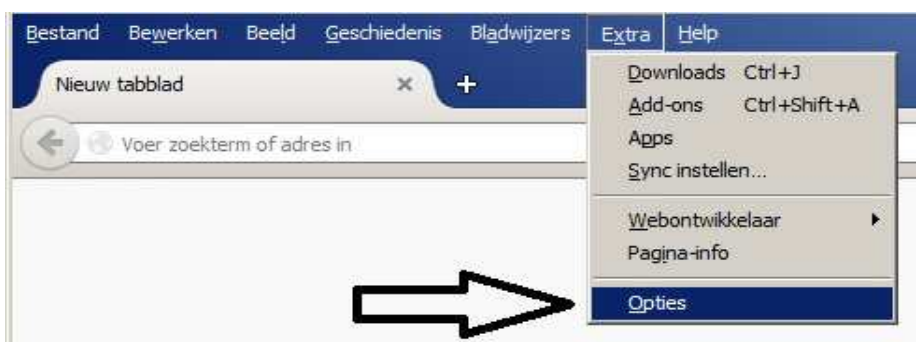

## Stap 3: Zet uw Menubalk aan in uw Mozilla Firefox browser

De Menubalk ziet er in Firefox als volgt uit...

Staat uw Menubalk al aan, ga dan naar stap 4

De Menubalk kunt U in uw Firefox-browser als volgt aanzetten:

Klik met de rechter muisknop op het bovenste blauwe gedeelte, boven de witte adresbalk.

Er verschijnt dan een menu:

Vink het middelste item aan: **Menubalk**

De Menubalk staat nu aan :

Stap 4 : **www.StartNederland.nl** instellen als opstartpagina

Klik met de linker-muisknop in uw Menubalk op: **Extra**

Kies vervolgens met uw linker-muisknop onderaan de menukeuze: **Opties**

Er verschijnt nu een nieuw scherm op uw bureaublad, genaamd: Opties, zie afbeelding hieronder ...