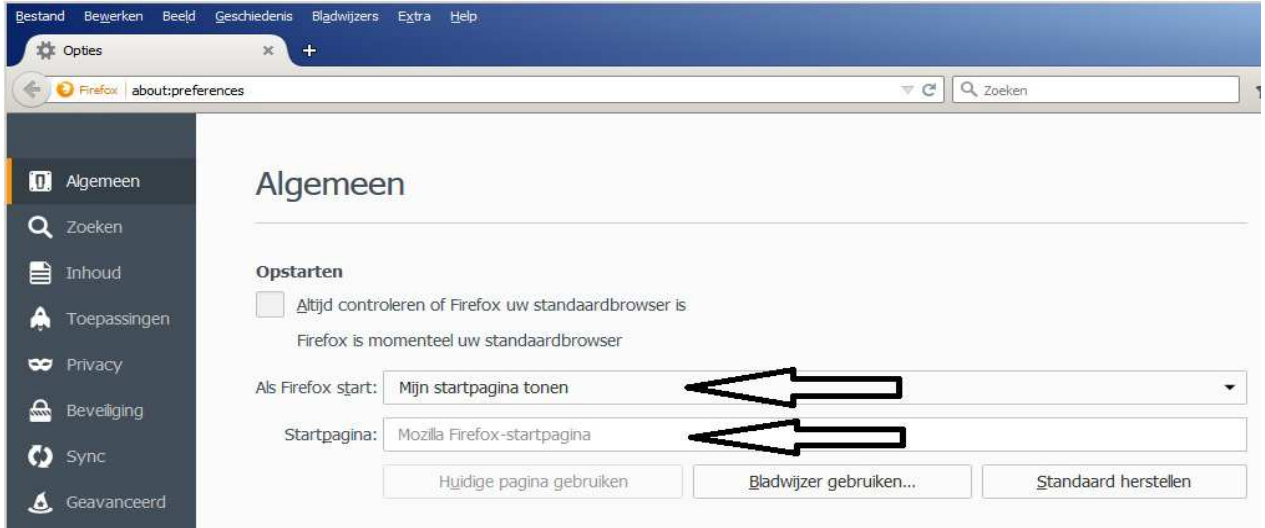

Klik met de rechter muisknop op het bovenste blauwe gedeelte, boven de witte adresbalk.

Er verschijnt dan een menu:

Vink het middelste item aan: **Menubalk**

De Menubalk staat nu aan :

Stap 4 : **www.StartNederland.nl** instellen als opstartpagina

Klik met de linker-muisknop in uw Menubalk op: **Extra**

Kies vervolgens met uw linker-muisknop onderaan de menukeuze: **Opties**

Er verschijnt nu een nieuw scherm op uw bureaublad, genaamd: Opties, zie afbeelding hieronder ...

In deze afdeling Algemeen dient de menukeuze: Als Firefox start ingesteld te staan met de menukeuze: Mijn startpagina tonen  
Bij de keuze daaronder: Startpagina heeft U 2 keuzes, zie de tekst na het scherm hieronder.