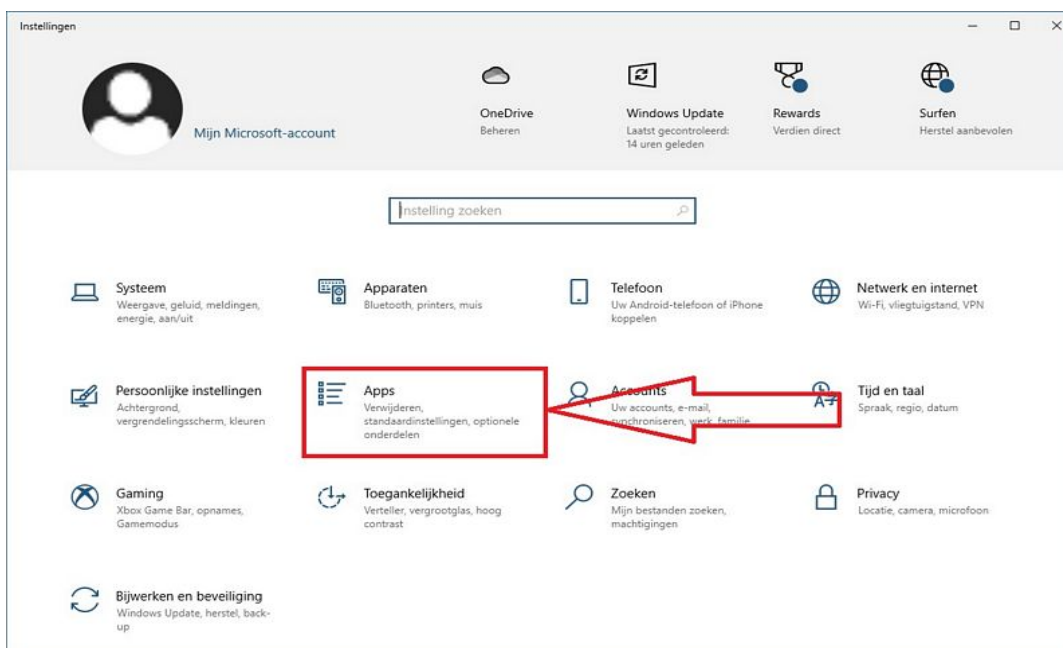

Hieronder wordt uitgelegd hoe U Microsoft Edge in Windows 10 hernieuwd kunt instellen als uw standaard webbrowser ...

N.B. Microsoft Edge wordt standaard meegeleverd bij elke Windows 10 versie !

Stap 1: Microsoft Edge is reeds geïnstalleerd op uw Windows 10 Computer !

Links onder op uw bureaublad ziet U de Windows 10 Start-knop

Klik met de linker-muisknop de Start-knop

Klik daarna met de linker-muisknop op de menukeuze: Instellingen (= het tandwiel) (= het tandwiel))

Zie het scherm hieronder:

Stap 2: U komt in het INSTELLINGEN-menu terecht.

Kies uit dit menu de keuze: Apps

Zie de afbeelding hieronder:

Ga door naar de volgende pagina ...

Stap 3: In het menu: Apps en onderdelen:
Kies in het linker gedeelte de keuze: Standaard-apps

Nadat U de keuze: Standaard-apps heeft gekozen, ga dan in het volgende scherm naar de rechter zijde en schuif de schuifbalk naar beneden. Zoek naar het onderdeel: Webbrowser

Ga naar de volgende pagina...