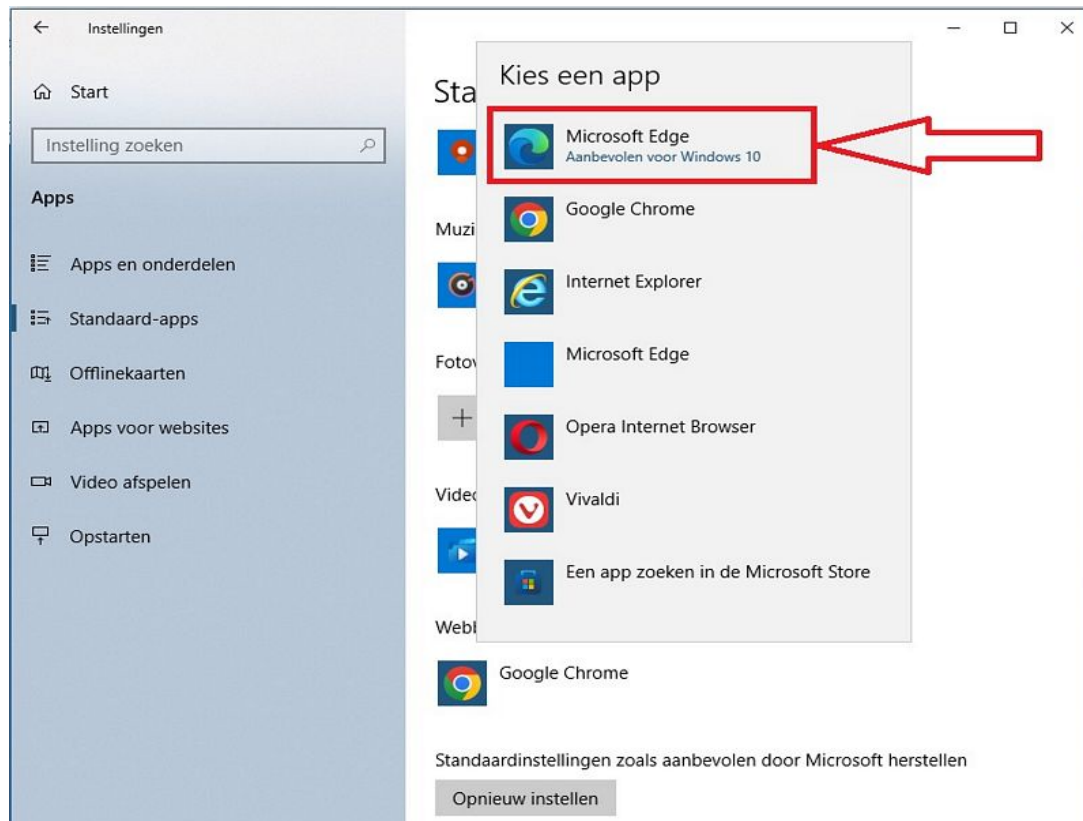

Selecteert U hierboven een andere webbrowser, dan wordt dat de standaard webbrowser !

Ga door naar de volgende pagina ...