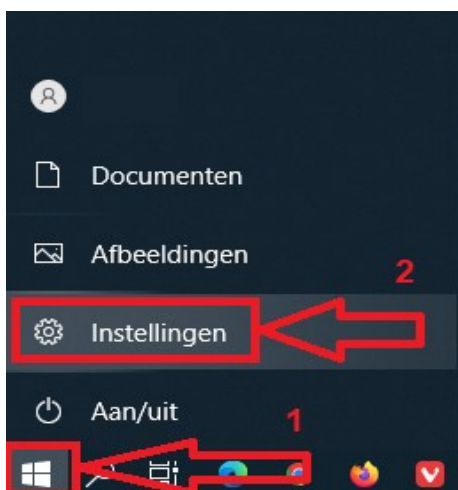

Microsoft Edge staat standaard als standaard webbrowser ingesteld in Windows 10. Indien een andere webbrowser staat ingesteld als standaard webbrowser, dan kunt U eenvoudig Edge opnieuw instellen als standaard webbrowser in Windows 10. Dit document geeft ook uitleg hoe U elk ander geïnstalleerde webbrowser kunt instellen als zijnde de standaard webbrowser.

Hieronder wordt uitgelegd hoe U Microsoft Edge in Windows 10 hernieuwd kunt instellen als uw standaard webbrowser ...

N.B. Microsoft Edge wordt standaard meegeleverd bij elke Windows 10 versie !

Stap 1: Microsoft Edge is reeds geïnstalleerd op uw Windows 10 Computer !

Links onder op uw bureaublad ziet U de Windows 10 Start-knop

Klik met de linker-muisknop de Start-knop

Klik daarna met de linker-muisknop op de menukeuze: Instellingen (= het tandwiel) (= het tandwiel))

Zie het scherm hieronder:

Stap 2: U komt in het INSTELLINGEN-menu terecht.

Kies uit dit menu de keuze: Apps

Zie de afbeelding hieronder:

Ga door naar de volgende pagina ...

Stap 3: In het menu: Apps en onderdelen:
Kies in het linker gedeelte de keuze: Standaard-apps