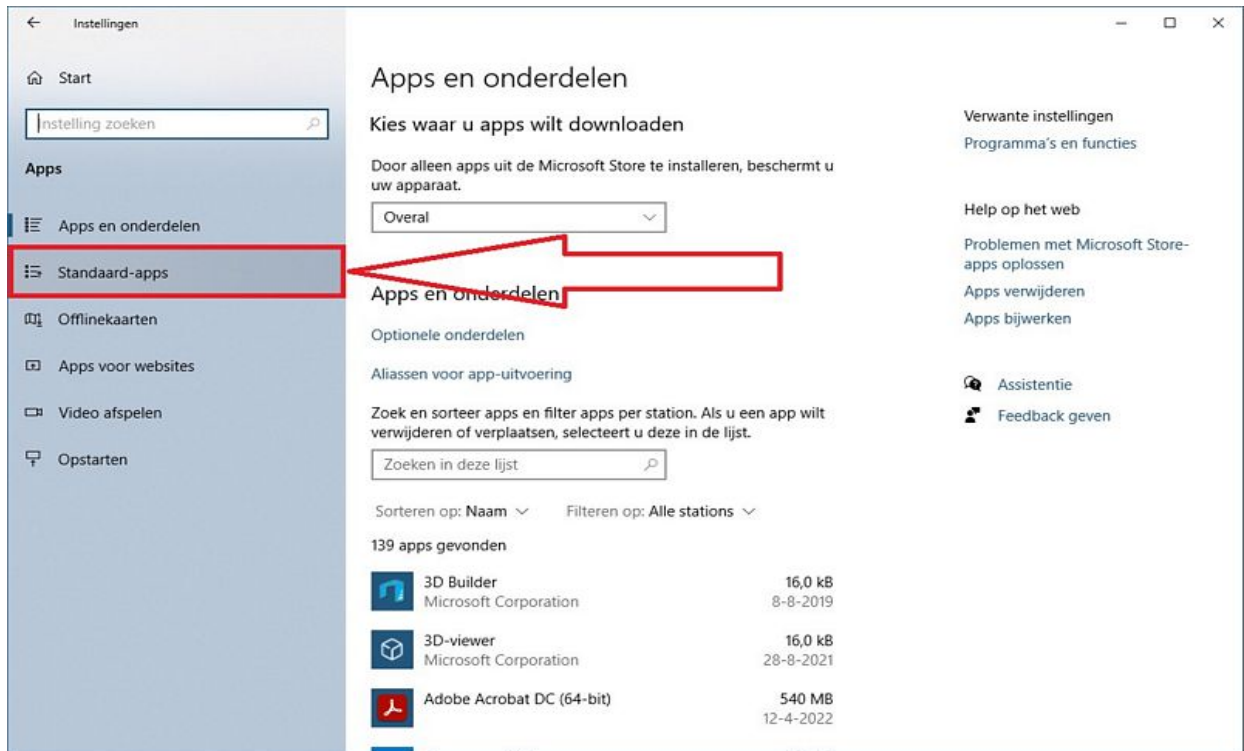

Hieronder wordt uitgelegd hoe U Microsoft Edge in Windows 10 hernieuwd kunt instellen als uw standaard webbrowser ...

N.B. Microsoft Edge wordt standaard meegeleverd bij elke Windows 10 versie !

Stap 1: Microsoft Edge is reeds geïnstalleerd op uw Windows 10 Computer !

Links onder op uw bureaublad ziet U de Windows 10 Start-knop

Klik met de linker-muisknop de Start-knop

Klik daarna met de linker-muisknop op de menukeuze: Instellingen (= het tandwiel) (= het tandwiel))

Zie het scherm hieronder:

Stap 2: U komt in het INSTELLINGEN-menu terecht.

Kies uit dit menu de keuze: Apps

Zie de afbeelding hieronder:

Ga door naar de volgende pagina ...

Stap 3: In het menu: Apps en onderdelen:
Kies in het linker gedeelte de keuze: Standaard-apps

Nadat U de keuze: Standaard-apps heeft gekozen, ga dan in het volgende scherm naar de rechter zijde en schuif de schuifbalk naar beneden. Zoek naar het onderdeel: Webbrowser

Ga naar de volgende pagina...