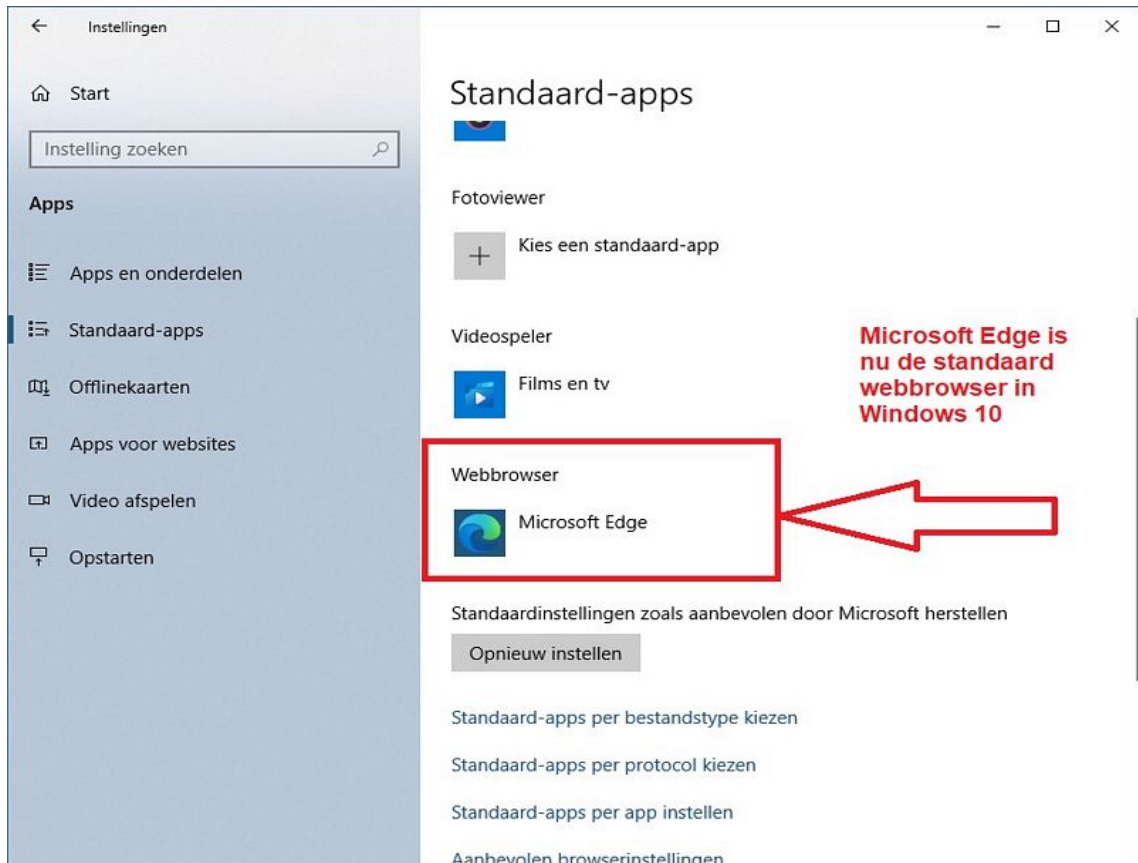

Nadat U de keuze: Standaard-apps heeft gekozen, ga dan in het volgende scherm naar de rechter zijde en schuif de schuifbalk naar beneden. Zoek naar het onderdeel: Webbrowser

Ga naar de volgende pagina...

Stap 5: Selecteer uit het volgende menu de keuze: Microsoft Edge

Selecteert U hierboven een andere webbrowser, dan wordt dat de standaard webbrowser !

Ga door naar de volgende pagina ...

Klaar !

Microsoft Edge staat nu ingesteld als uw standaard internetbrowser in Windows 10.

Getest, wat blijkt :

Is Edge de standaard browser, dan:

opent Edge WEL de snelkoppelingen die door/via Chrome op uw bureaublad zijn gezet
opent Edge WEL de snelkoppelingen die door/via Firefox op uw bureaublad zijn gezet
opent Edge NIET de snelkoppelingen die door/via I.E. 11 op uw bureaublad zijn gezet