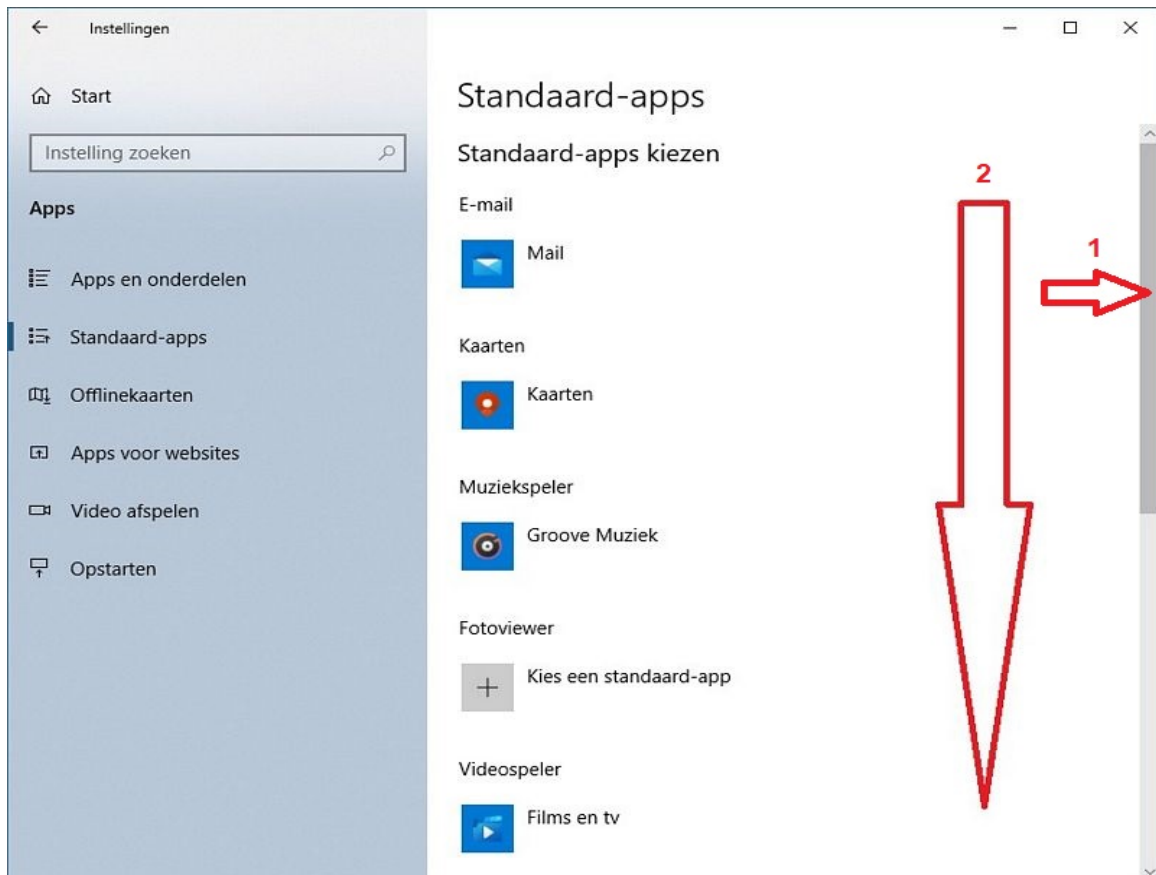

Hieronder wordt uitgelegd hoe U Microsoft Edge in Windows 10 hernieuwd kunt instellen als uw standaard webbrowser ...

N.B. Microsoft Edge wordt standaard meegeleverd bij elke Windows 10 versie !

Stap 1: Microsoft Edge is reeds geïnstalleerd op uw Windows 10 Computer !

Links onder op uw bureaublad ziet U de Windows 10 Start-knop

Klik met de linker-muisknop de Start-knop

Klik daarna met de linker-muisknop op de menukeuze: Instellingen (= het tandwiel) (= het tandwiel))

Zie het scherm hieronder:

Stap 2: U komt in het INSTELLINGEN-menu terecht.

Kies uit dit menu de keuze: Apps

Zie de afbeelding hieronder:

Ga door naar de volgende pagina ...

Stap 3: In het menu: Apps en onderdelen:
Kies in het linker gedeelte de keuze: Standaard-apps

Nadat U de keuze: Standaard-apps heeft gekozen, ga dan in het volgende scherm naar de rechter zijde en schuif de schuifbalk naar beneden. Zoek naar het onderdeel: Webbrowser

Ga naar de volgende pagina...