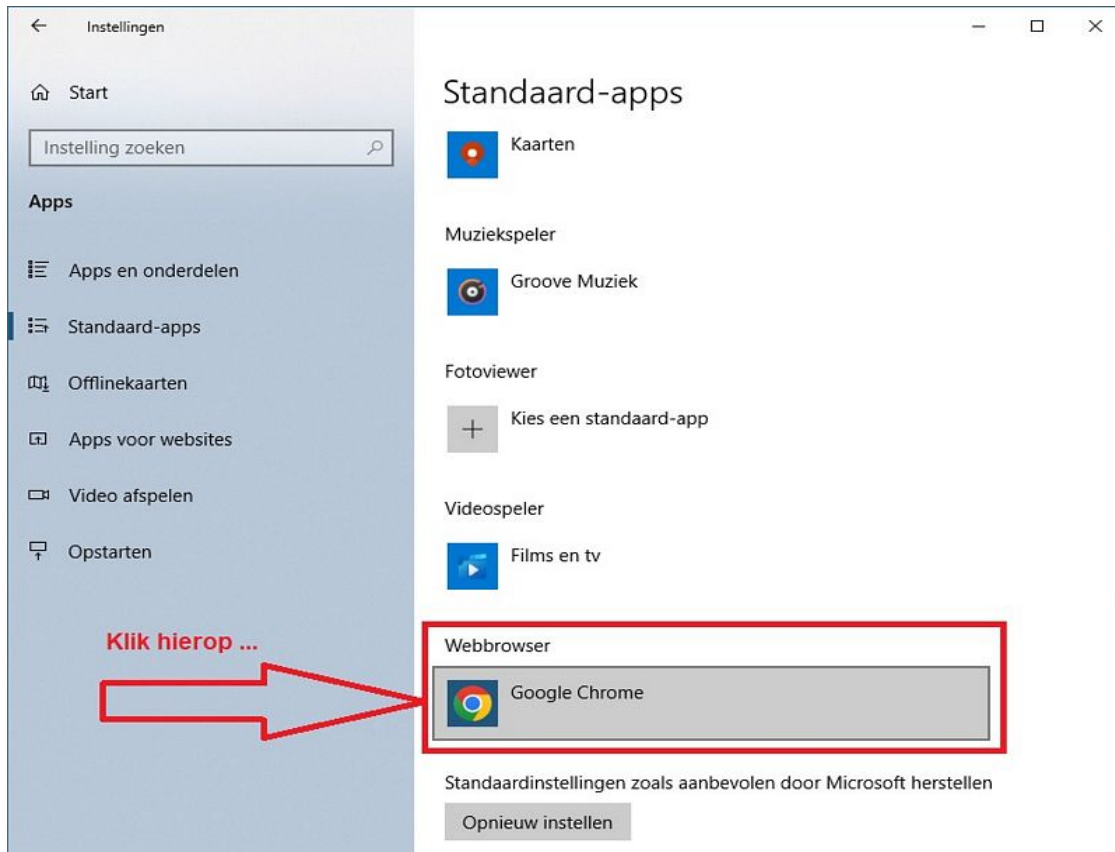

Stap 4: Kijk bij het onderdeel: Webbrowser
Aan de rechter zijde ziet U onder in het scherm bij de afdeling: Webbrowser de keuze staan: Internet Explorer (of Firefox of Google Chrome)
Klik op: Google Chrome (in het voorbeeld hieronder)

Stap 5: Selecteer uit het volgende menu de keuze: Microsoft Edge