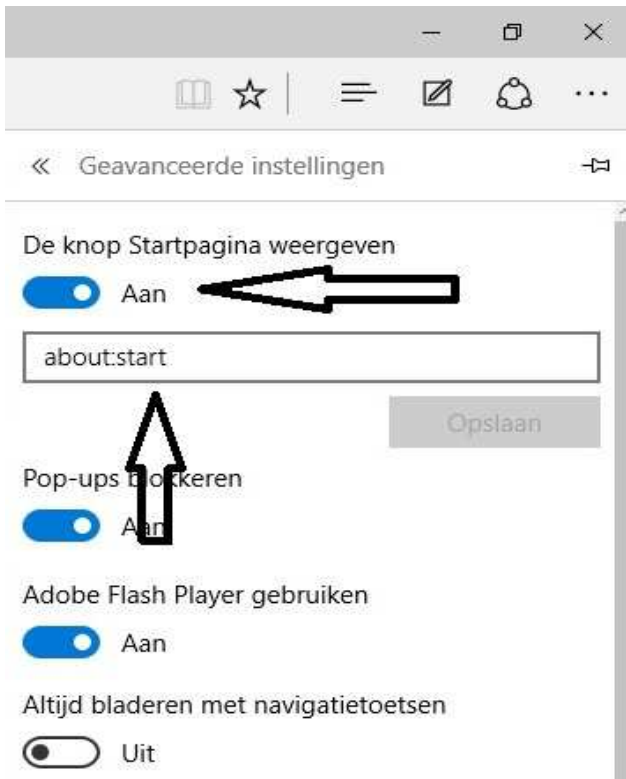

Stap 3 : Het menu van de Edge-browser opent zich.
Klik nu onderaan in het menu op de keuze:

Instellingen

Zie het scherm hiernaast:

Stap 4: Het Instellingen menu van de Edge-browser ontvouwt zich:

Ga met de linker muisknop naar de rechter-zijde van dit Instellingen-menu
Ga met de linker muisknop op de schuif-balk staan en schuif de balk naar boven toe.
U dient verder naar beneden te gaan in dit Instellingen-menu.
Bijna onderaan ziet U dan de menu-keuze:

Geavanceerde instellingen weergeven

Klik hierop.

Zie het scherm hieronder :

Stap 5: Het menu: Geavanceerde instellingen opent zich...
In dit menu staat de knop:
De knop Startpagina weergeven standaard op: Uit

Zet de knop op: Aan

Vervolgens verschijnt er een invoerveld met daarin de naam:

about: start

Zie het scherm hieronder:

Stap 6: Vul in het invoerveld met de tekst: <http://www.startnederland.nl> nu in:

<http://www.startnederland.nl>