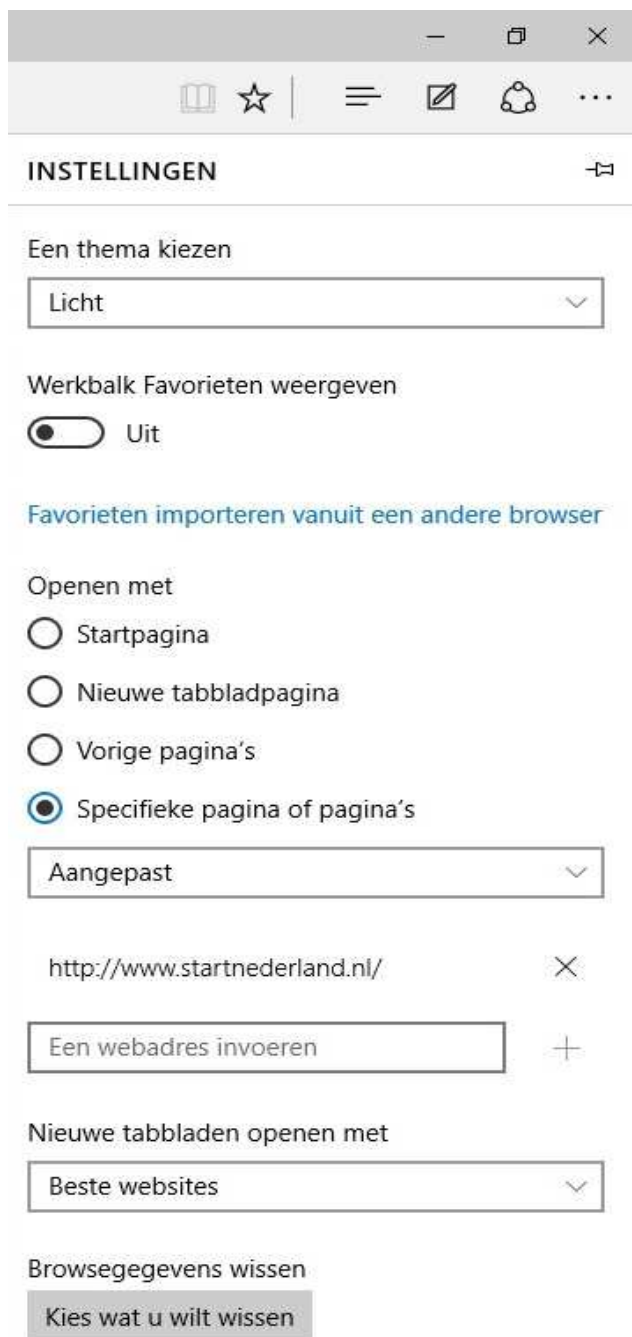

Een website instellen in Edge onder de Home-knop:

N.B.: De methode zoals hieronder beschreven geldt ook voor elke andere website, via Edge !
Als voorbeeld website nemen we de startpagina : www.startnederland.nl

Stap 1: **Klik op het Blauwe Icoontje van Edge, rechts naast de startknop van Windows 10**

Stap 2 : De Edge-browser opent zich nu, kijk nu rechts boven in het scherm van de Edge-browser ...

Rechts boven in het scherm bevindt zich het menu van de Edge-browser, onder de 3 puntjes . . .
Klik met de linker muisknop op de 3 puntjes...

Stap 3 : Het menu van de Edge-browser opent zich.
Klik nu onderaan in het menu op de keuze:

Instellingen

Zie het scherm hiernaast:

Stap 4: Het Instellingen menu van de Edge-browser ontvouwt zich:

Ga met de linker muisknop naar de rechter-zijde van dit Instellingen-menu
Ga met de linker muisknop op de schuif-balk staan en schuif de balk naar boven toe.
U dient verder naar beneden te gaan in dit Instellingen-menu.
Bijna onderaan ziet U dan de menu-keuze: