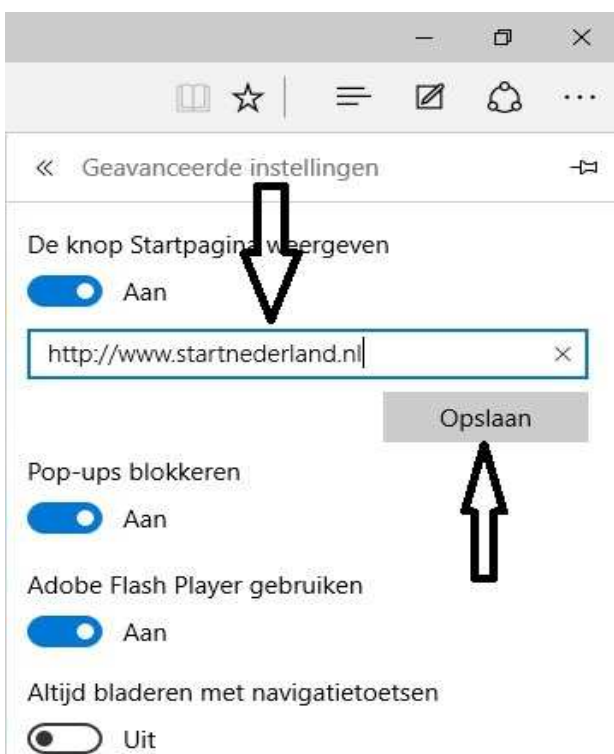

Zet de knop op: Aan

Vervolgens verschijnt er een invoerveld met daarin de naam:

about: start

Zie het scherm hieronder:

Stap 6: Vul in het invoerveld met de tekst: <http://www.startnederland.nl> nu in:

<http://www.startnederland.nl>

en druk vervolgens op de knop:

Opslaan

Zie het scherm hieronder:

Stap 8: StartNederland.nl is nu ingesteld als startpagina onder de Home-knop :

KLAAR !!

Maar ...

Tot slot: De startpagina welke kan worden opgeroepen via de Home-knop:
is NIET dezelfde startpagina als waarmee Edge opstart !!!