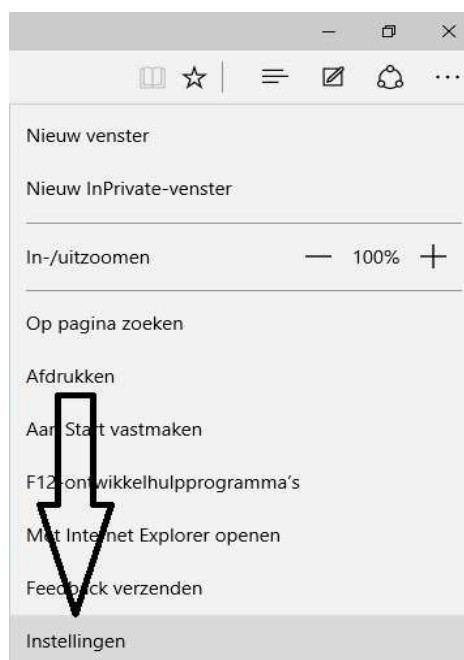

Een website instellen in Edge onder de Home-knop:

N.B.: De methode zoals hieronder beschreven geldt ook voor elke andere website, via Edge !
Als voorbeeld website nemen we de startpagina : www.startnederland.nl

Stap 1: **Klik op het Blauwe Icoontje van Edge, rechts naast de startknop van Windows 10**

Stap 2 : De Edge-browser opent zich nu, kijk nu rechts boven in het scherm van de Edge-browser ...

Rechts boven in het scherm bevindt zich het menu van de Edge-browser, onder de 3 puntjes . . .
Klik met de linker muisknop op de 3 puntjes...

Stap 3 : Het menu van de Edge-browser opent zich.
Klik nu onderaan in het menu op de keuze:

Instellingen

Zie het scherm hiernaast:

Stap 4: Het Instellingen menu van de Edge-browser ontvouwt zich:

Ga met de linker muisknop naar de rechter-zijde van dit Instellingen-menu
Ga met de linker muisknop op de schuif-balk staan en schuif de balk naar boven toe.
U dient verder naar beneden te gaan in dit Instellingen-menu.
Bijna onderaan ziet U dan de menu-keuze: