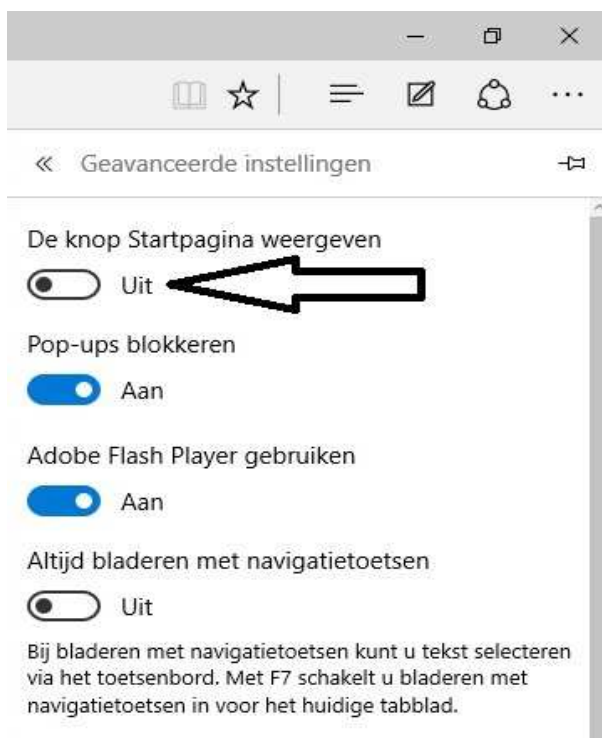

Stap 1: **Klik op het Blauwe Icoontje van Edge, rechts naast de startknop van Windows 10**

Stap 2 : De Edge-browser opent zich nu, kijk nu rechts boven in het scherm van de Edge-browser ...

Rechts boven in het scherm bevindt zich het menu van de Edge-browser, onder de 3 puntjes . . .
Klik met de linker muisknop op de 3 puntjes...

Stap 3 : Het menu van de Edge-browser opent zich.
Klik nu onderaan in het menu op de keuze:

Instellingen

Zie het scherm hiernaast:

Stap 4: Het Instellingen menu van de Edge-browser ontvouwt zich:

Ga met de linker muisknop naar de rechter-zijde van dit Instellingen-menu
Ga met de linker muisknop op de schuif-balk staan en schuif de balk naar boven toe.
U dient verder naar beneden te gaan in dit Instellingen-menu.
Bijna onderaan ziet U dan de menu-keuze:

Geavanceerde instellingen weergeven

Klik hierop.

Zie het scherm hieronder :

Stap 5: Het menu: Geavanceerde instellingen opent zich...
In dit menu staat de knop:
De knop Startpagina weergeven standaard op: Uit