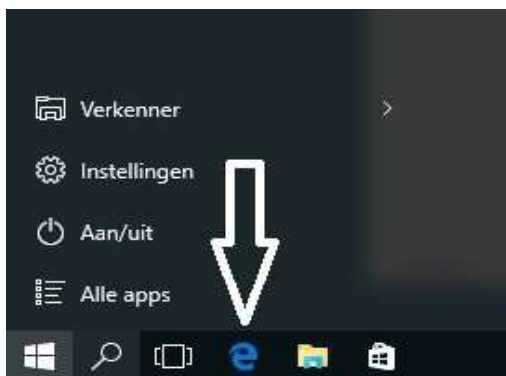

Een website instellen in Edge onder de Home-knop:

N.B.: De methode zoals hieronder beschreven geldt ook voor elke andere website, via Edge !
Als voorbeeld website nemen we de startpagina : www.startnederland.nl

Stap 1: **Klik op het Blauwe Icoontje van Edge, rechts naast de startknop van Windows 10**

Stap 2 : De Edge-browser opent zich nu, kijk nu rechts boven in het scherm van de Edge-browser ...

Rechts boven in het scherm bevindt zich het menu van de Edge-browser, onder de 3 puntjes . . .
Klik met de linker muisknop op de 3 puntjes...

Stap 3 : Het menu van de Edge-browser opent zich.
Klik nu onderaan in het menu op de keuze:

Instellingen

Zie het scherm hiernaast:

Stap 4: Het Instellingen menu van de Edge-browser ontvouwt zich:

Ga met de linker muisknop naar de rechter-zijde van dit Instellingen-menu
Ga met de linker muisknop op de schuif-balk staan en schuif de balk naar boven toe.
U dient verder naar beneden te gaan in dit Instellingen-menu.
Bijna onderaan ziet U dan de menu-keuze: