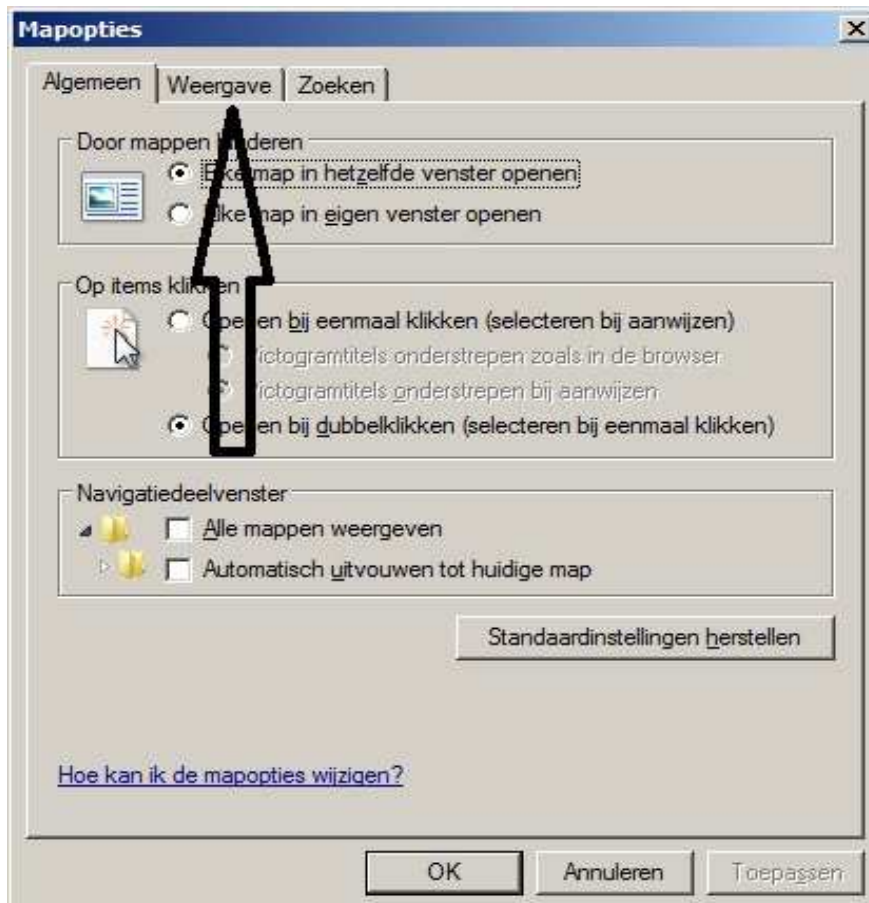

Stap 5 : Er verschijnt een nieuw venster genaamd: **Mapopties**

Klik in dit venster op het 2e tabblad bovenaan, genaamd: **Weergave**