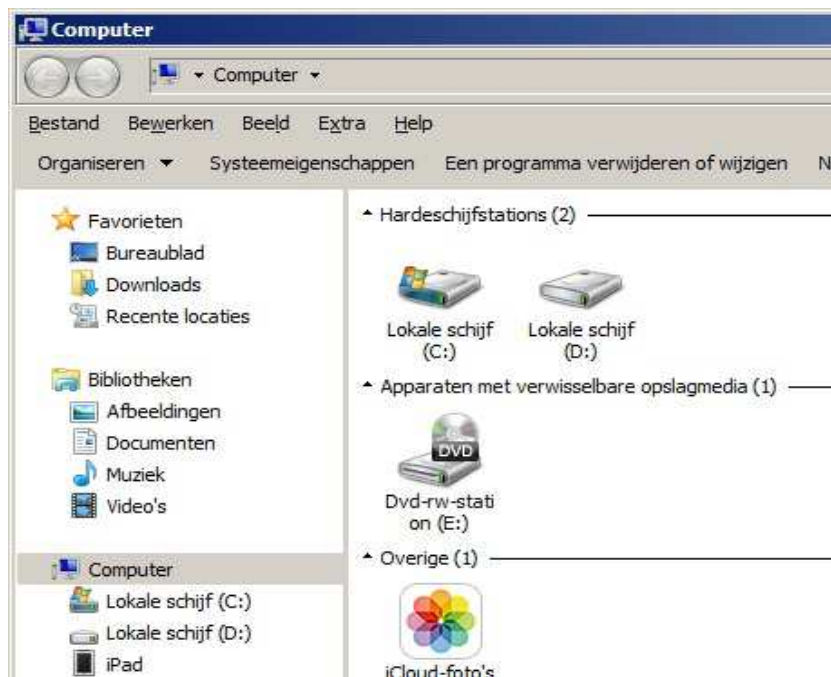

Verborgen bestanden wel of niet zichtbaar maken ...

Bij sommige programma's staat de werkelijke data die voor de gebruiker van belang is in verborgen mappen.

Hieronder wordt aangegeven hoe U zelf snel de verborgen bestanden op uw PC of notebook wel of niet zichtbaar kunt maken ...

Stap 1: Dubbelklik op het icoontje van uw computer:

Of: Klik met de rechter muisknop op: Computer er verschijnt dan een menu.
Kies met de linker muisknop: **Openen** uit dit menu :

Stap 2 : De computer toont nu de inhoud van zijn vaste en verwisselbare stations :

Stap 3 : Links boven in het nieuwe venster staat het woord: en rechts naast dit woord ziet U een klein zwart driehoekje. Klik op dit driehoekje of op het woord Organiseren ...

Organiseren

Stap 4 : Kies vervolgens in het menu de keuze:
Zie het scherm hieronder ...