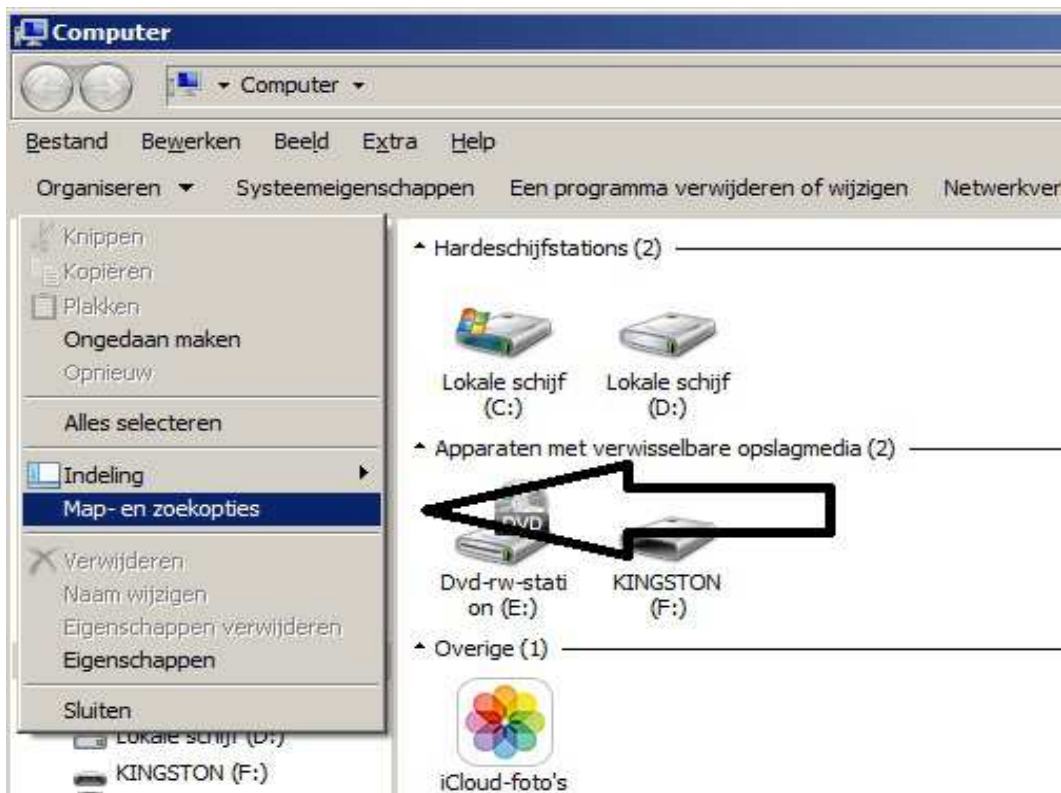

Stap 4 : Kies vervolgens in het menu de keuze:
Zie het scherm hieronder ...

Map- en zoekopties