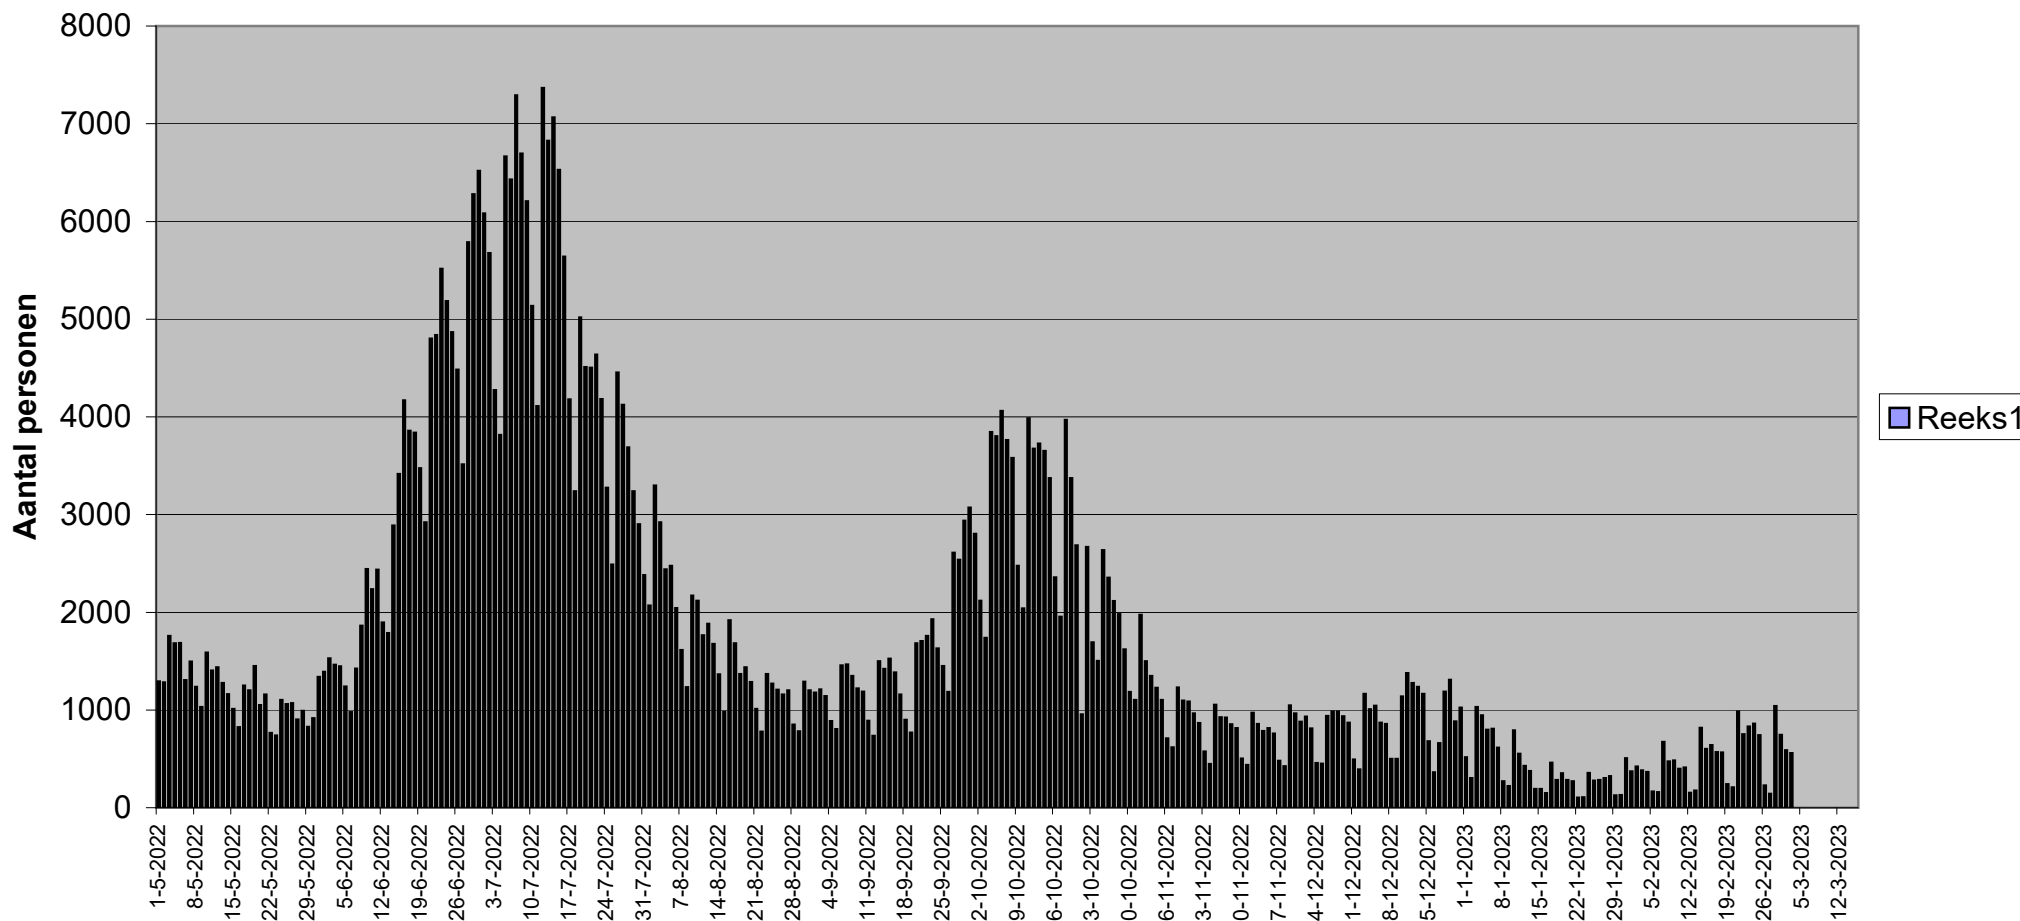

Aantal Corona-besmettingen in Nederland per dag in 2021 - 2023

Bron grafiekdata 1 : <http://www.arcgis.com/apps/opstdashboard/index.html#/cfc2084c995c40e7ae72254029bf6251>

Bron grafiekdata 2 : <https://www.ecdc.europa.eu/en/publications-data/download-todays-data-geographic-distribution-covid-19-cases-worldwide>

Bijgewerkt t/m: 03-03-2023 Aantal: 557

Vanaf 9 april 2022 publiceert het RIVM in de weekenden en op feestdagen geen open data meer. De data wordt op de eerstvolgende werkdag met terugwerkende kracht bijgewerkt voor de vorige dagen.

Voor meer informatie, cijfers, links en grafieken, zie:

<https://www.startnederland.nl/corona.pdf>

Detail-grafiek van de grafiek hierboven

Aantal Corona-besmettingen vanaf 1 mei 2022 t/m heden

Bijgewerkt t/m : 03-03-2023 Aantal: 557