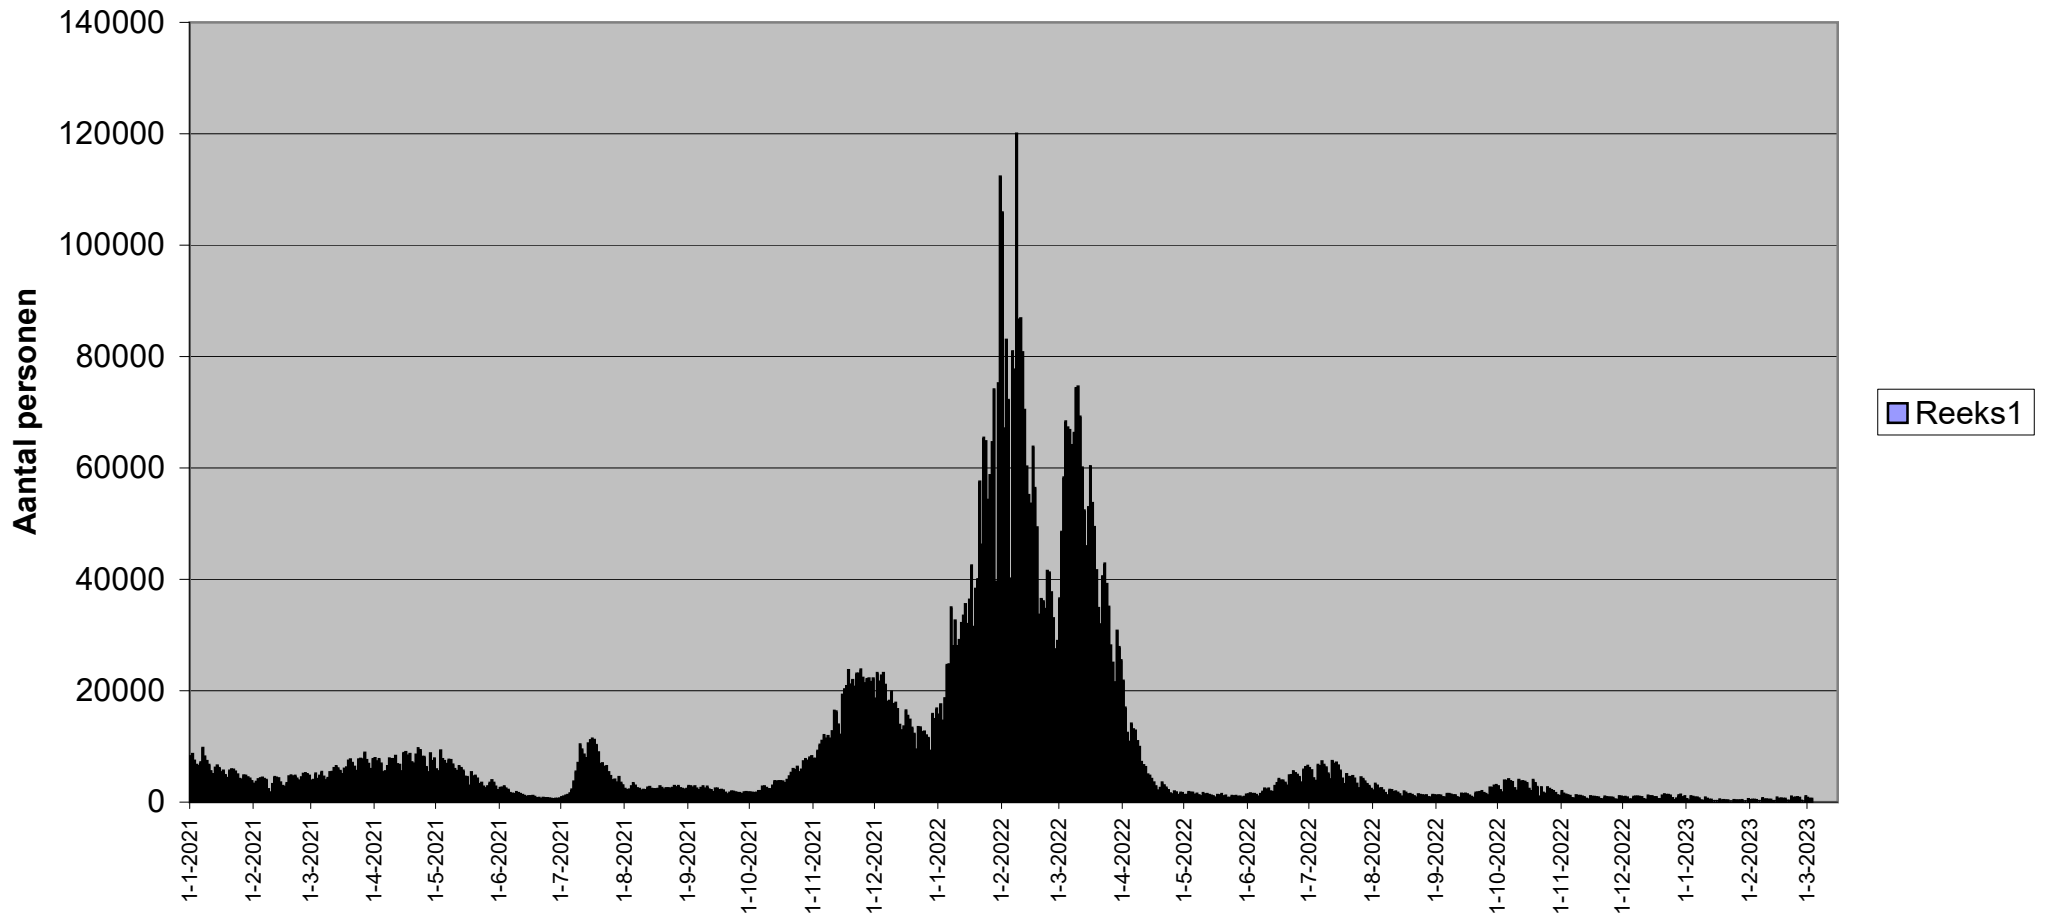

Aantal Corona-besmettingen in Nederland per dag in 2021 - 2023

Bron grafiekdata 1 : <http://www.arcgis.com/apps/opstdashboard/index.html#/cfc2084c995c40e7ae72254029bf6251>

Bron grafiekdata 2 : <https://www.ecdc.europa.eu/en/publications-data/download-todays-data-geographic-distribution-covid-19-cases-worldwide>

Bijgewerkt t/m: 03-03-2023 Aantal: 557

Vanaf 9 april 2022 publiceert het RIVM in de weekenden en op feestdagen geen open data meer. De data wordt op de eerstvolgende werkdag met terugwerkende kracht bijgewerkt voor de vorige dagen.

Voor meer informatie, cijfers, links en grafieken, zie:

<https://www.startnederland.nl/corona.pdf>

Detail-grafiek van de grafiek hierboven

Aantal Corona-besmettingen vanaf 1 mei 2022 t/m heden

Bijgewerkt t/m : 03-03-2023 Aantal: 557